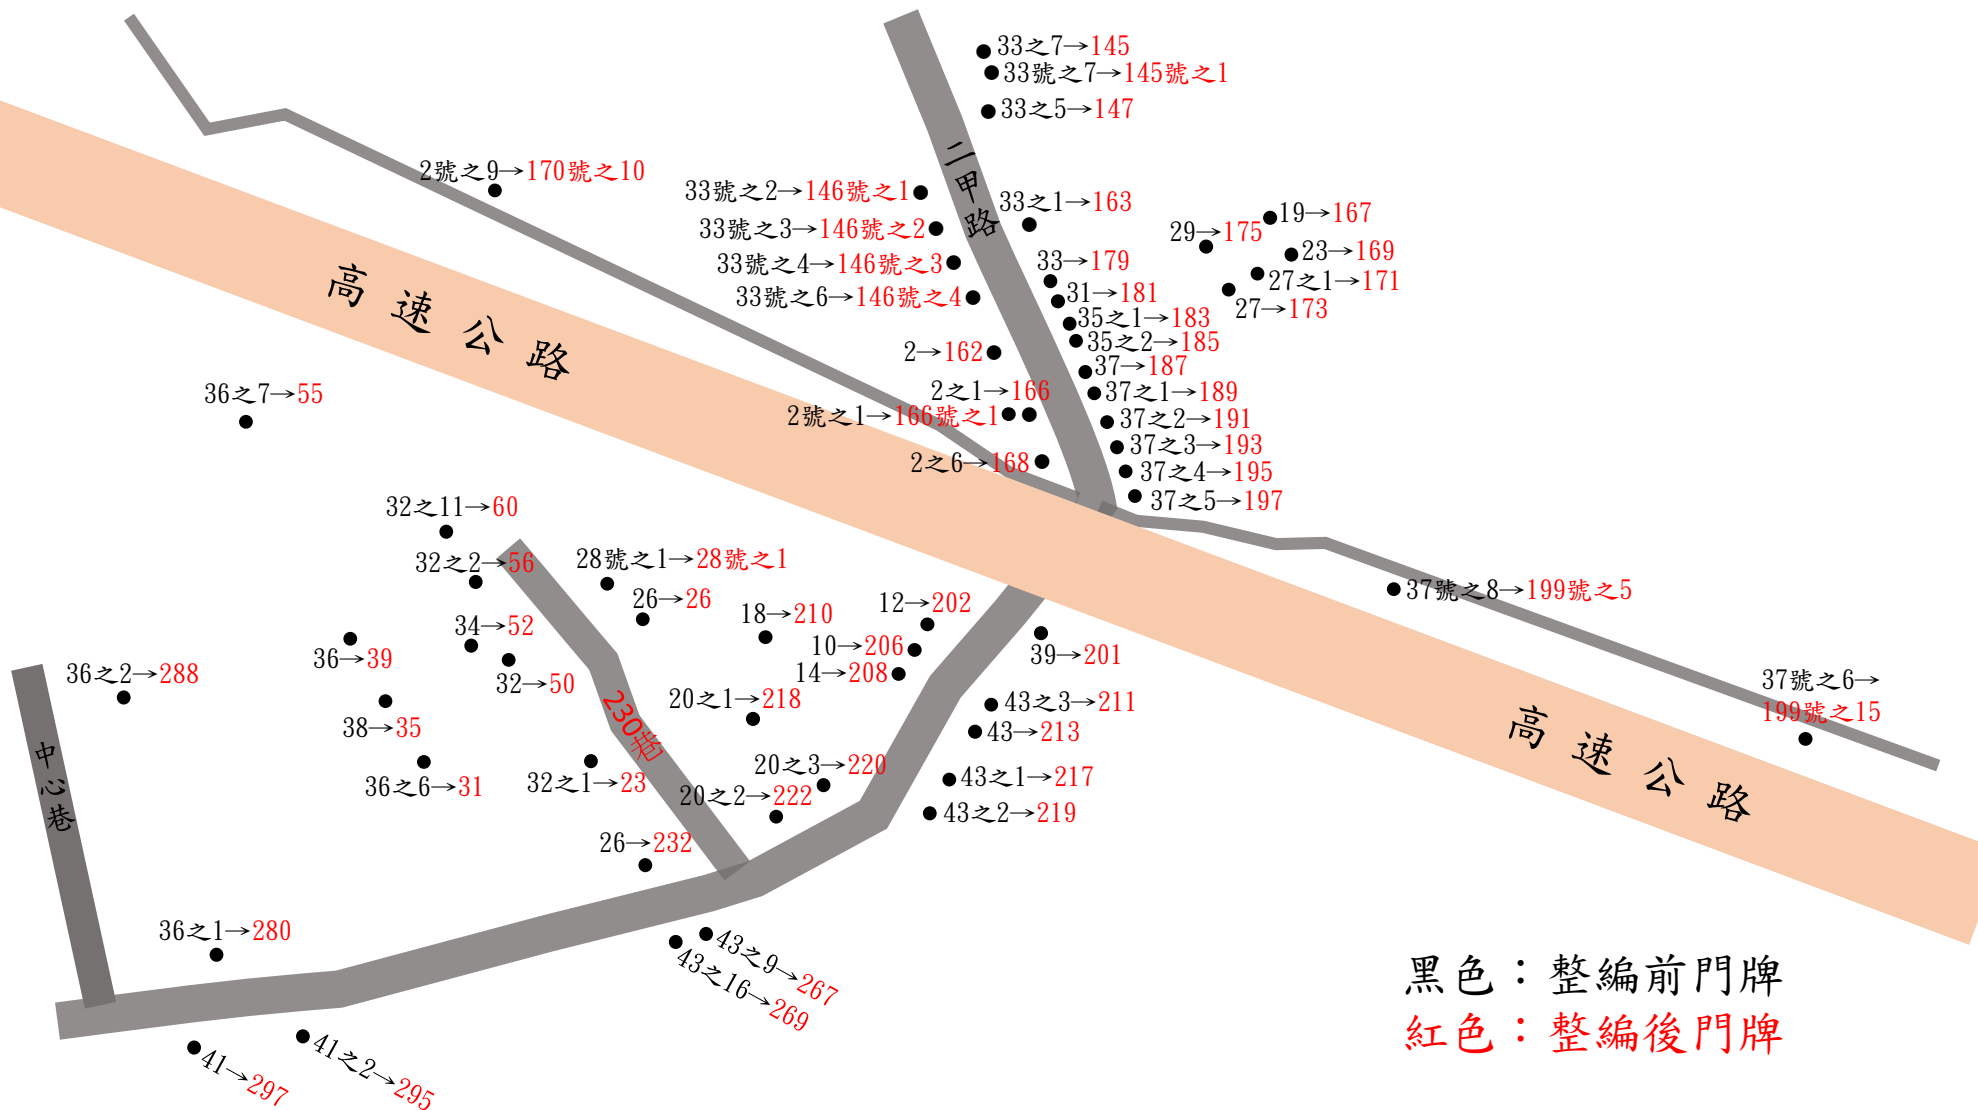

新北市鶯歌區「二甲路」(含部分分支路段)道路更名暨門牌整編案-二甲路光照巷整編為「光照街」新舊門牌整編對照圖

黑色：整編前門牌
 紅色：整編後門牌

新北市鶯歌區「二甲路」(含部分分支路段)道路更名暨門牌整編案- 二甲路新舊門牌整編對照圖

新北市鶯歌區「二甲路」(含部分分支路段)道路更名暨門牌整編案- 二甲路新舊門牌整編對照圖

黑色：整編前門牌
紅色：整編後門牌

新北市鶯歌區「二甲路」(含部分分支路段)道路更名暨門牌整編案- 整編為「甲一街」、「甲二街」、「甲三街」新舊門牌整編對照圖

新北市鶯歌區「二甲路」(含部分分支路段)道路更名暨門牌整編案- 整編為「甲五街」新舊門牌整編對照圖

黑色：整編前門牌
紅色：整編後門牌