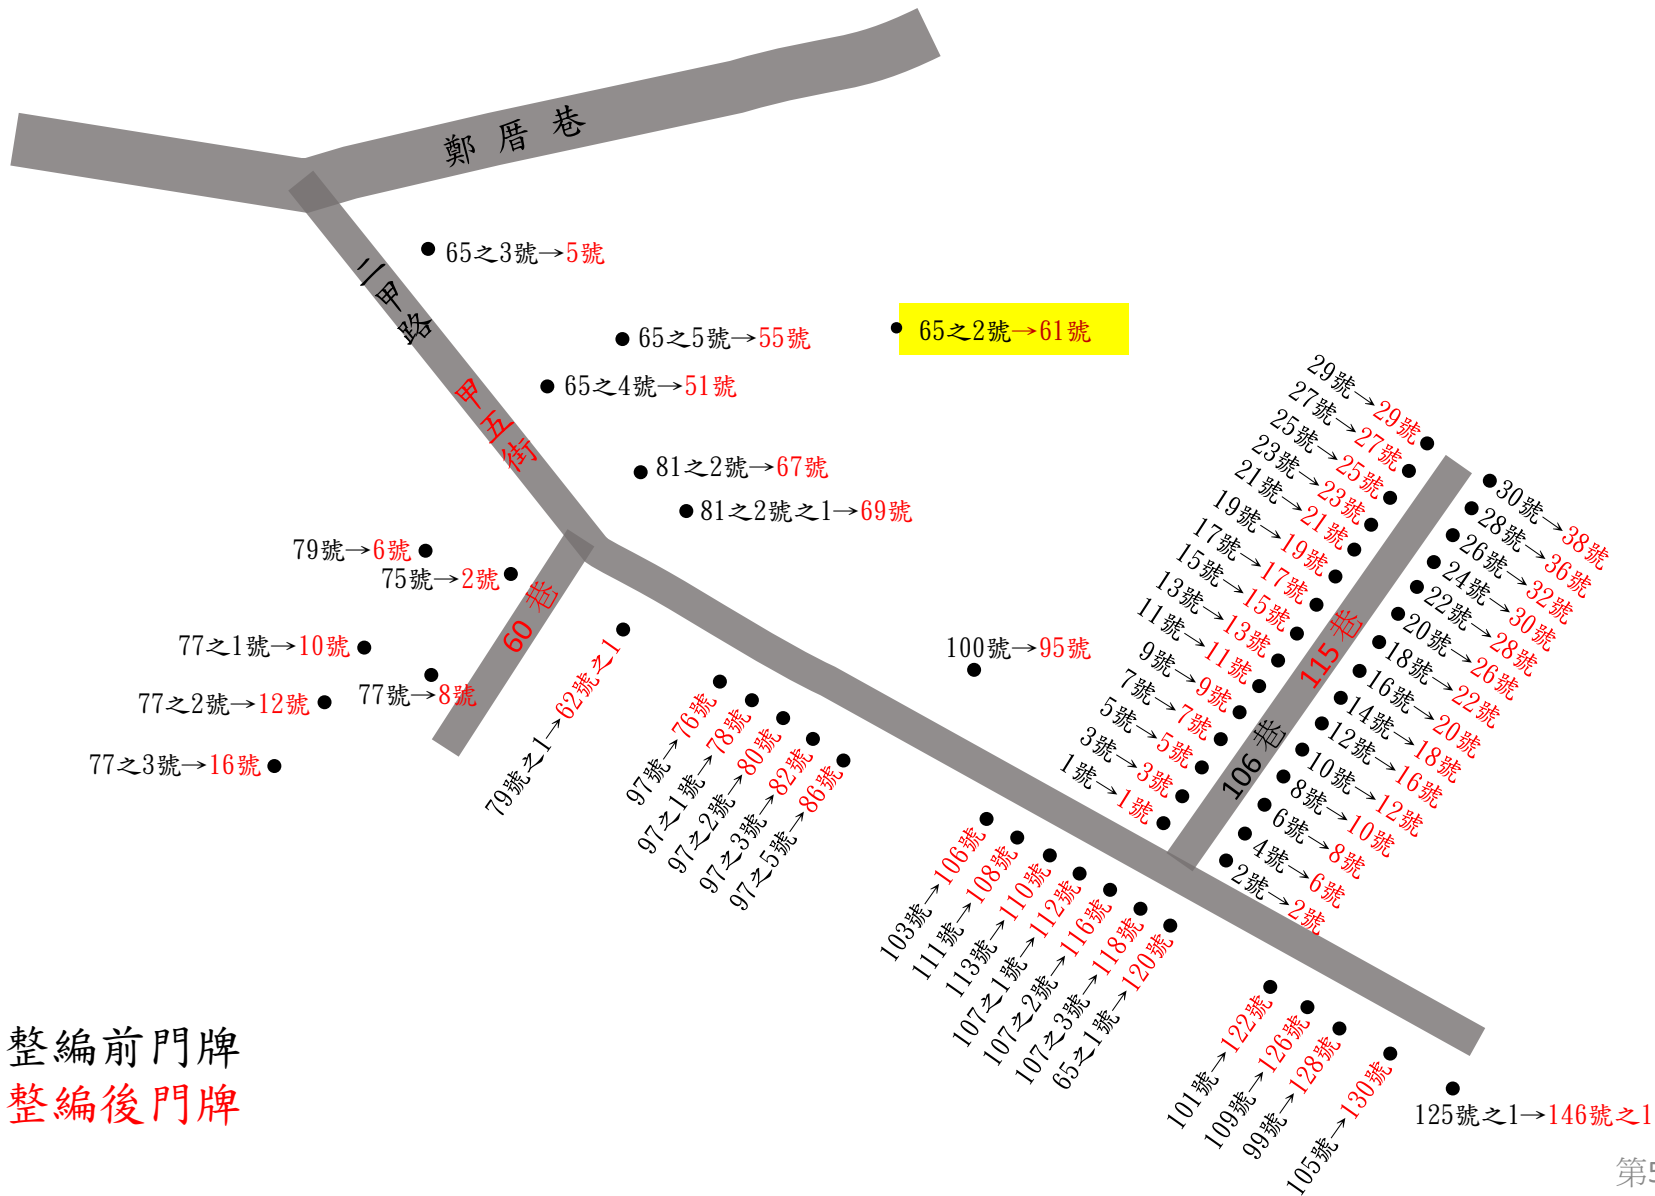

新北市鶯歌區「二甲路」(含部分分支路段)道路更名暨門牌整編案-二甲路光照巷整編為「光照街」新舊門牌整編對照圖

黑色：整編前門牌
 紅色：整編後門牌

新北市鶯歌區「二甲路」(含部分分支路段)道路更名暨門牌整編案- 二甲路新舊門牌整編對照圖

新北市鶯歌區「二甲路」(含部分分支路段)道路更名暨門牌整編案- 二甲路新舊門牌整編對照圖

黑色：整編前門牌
紅色：整編後門牌

新北市鶯歌區「二甲路」(含部分分支路段)道路更名暨門牌整編案- 整編為「甲一街」、「甲二街」、「甲三街」新舊門牌整編對照圖

新北市鶯歌區「二甲路」(含部分分支路段)道路更名暨門牌整編案- 整編為「甲五街」新舊門牌整編對照圖

黑色：整編前門牌
紅色：整編後門牌