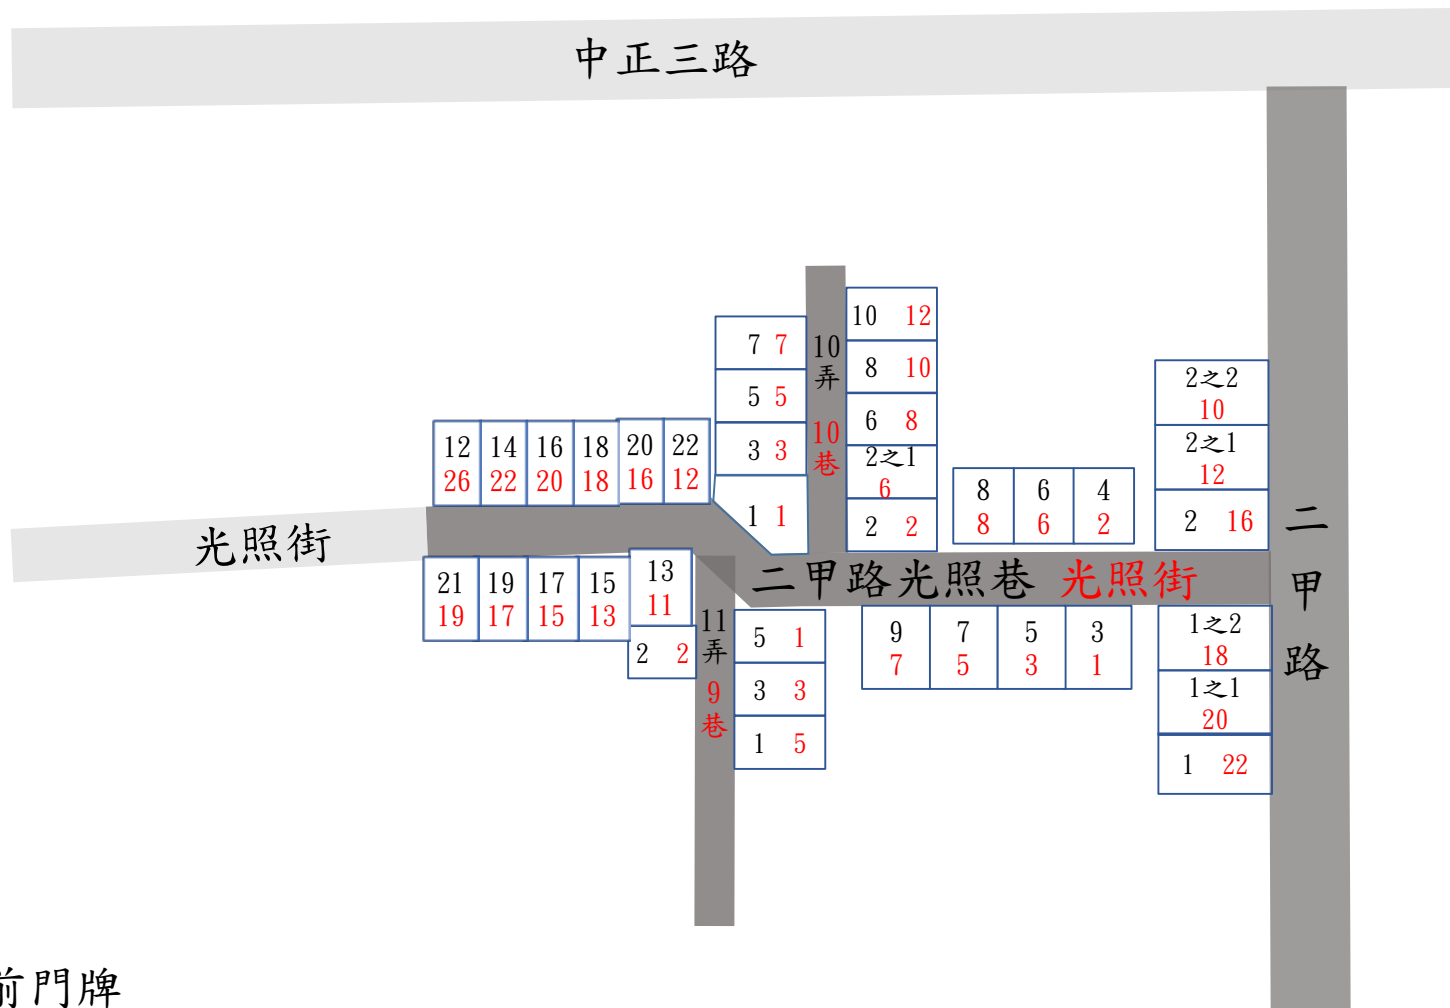

新北市鶯歌區「二甲路」(含部分分支路段)道路更名暨門牌整編案-二甲路光照巷整編為「光照街」新舊門牌整編對照圖

黑色：整編前門牌
 紅色：整編後門牌

新北市鶯歌區「二甲路」(含部分分支路段)道路更名暨門牌整編案- 二甲路新舊門牌整編對照圖

新北市鶯歌區「二甲路」(含部分分支路段)道路更名暨門牌整編案- 二甲路新舊門牌整編對照圖

黑色：整編前門牌
紅色：整編後門牌

新北市鶯歌區「二甲路」(含部分分支路段)道路更名暨門牌整編案- 整編為「甲一街」、「甲二街」、「甲三街」新舊門牌整編對照圖

新北市鶯歌區「二甲路」(含部分分支路段)道路更名暨門牌整編案- 整編為「甲五街」新舊門牌整編對照圖

黑色：整編前門牌
紅色：整編後門牌